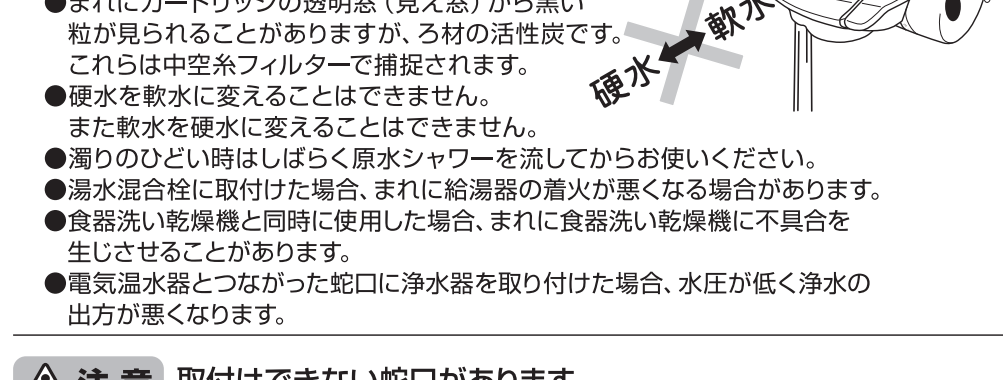

警告 浄水を正しくお使いいただくために

水道水の水質基準に適合した水以外では使用しないでください。●体調を悪くする恐れがあります。

注意 浄水を正しくお使いいただくために

浄水は消毒(殺菌)用の塩素が除かれた水です。雑菌が浄水や浄水口に着着・繁殖する場合があります。下記注意事項をよくお読みの上、正しくお使いください。

- 毎日使い始めは、10秒間浄水を流してからお使いください。
- 2日以上使わなかったら浄水を60秒間は流してからお使いください。
- 「浄水」の出口は清潔にしてください。
- 浄水はくみおきしないで、早めにお使いください。

各部のなまえ

●レバーの使いかた(浄水・原水の切替えについて)

●蛇口取付用アダプタ(取付部品)の選びかた

まず蛇口の先端形状を確認し、それにあったアダプタを選んでください。

●蛇口への取付けかた

●カートリッジの取付けかた

●カートリッジの交換時期について

●お手入れ方法