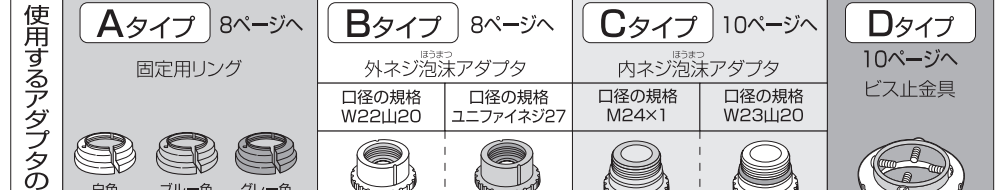

各部のなまえ

●レバーの使いかた(浄水・原水の切替えについて)

●蛇口取付用アダプタ(取付部品)の選びかた

まず蛇口の先端形状を確認し、それにあったアダプタを選んでください。

●蛇口への取付けかた

●カートリッジの取付けかた

●カートリッジの交換時期について

●お手入れ方法