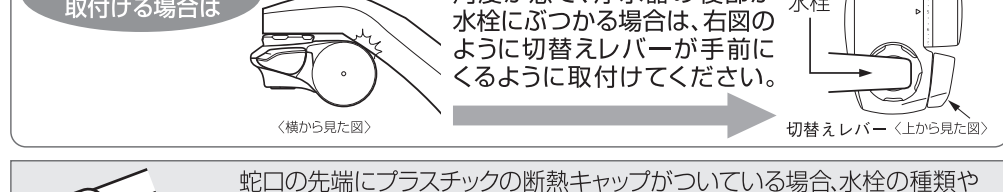

各部のなまえ

●レバーの使いかた(浄水・原水の切替えについて)

●蛇口取付用アダプタ(取付部品)の選びかた

まず蛇口の先端形状を確認し、それにあったアダプタを選んでください。

●蛇口への取付けかた

●カートリッジの取付けかた

●カートリッジの交換時期について

●お手入れ方法