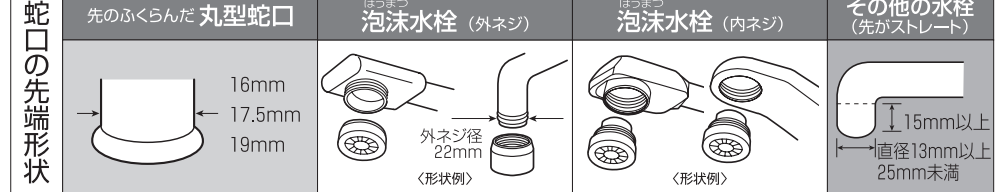

各部のなまえ

●レバーの使いかた(浄水・原水の切替えについて)

●蛇口取付用アダプタ(取付部品)の選びかた

まず蛇口の先端形状を確認し、それにあったアダプタを選んでください。

●蛇口への取付けかた

●カートリッジの取付けかた

●カートリッジの交換時期について

●お手入れ方法