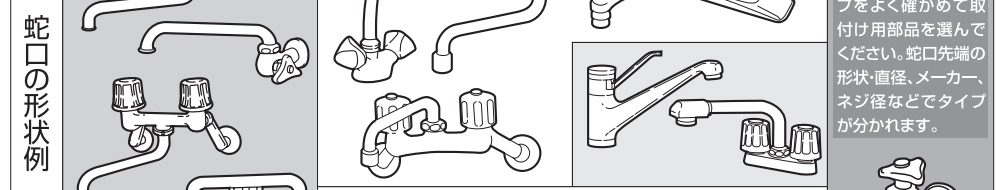

各部のなまえ

●レバーの使いかた(浄水・原水の切替えについて)

●蛇口取付用アダプタ(取付部品)の選びかた

まず蛇口の先端形状を確認し、それにあったアダプタを選んでください。

●蛇口への取付けかた

●カートリッジの取付けかた

●カートリッジの交換時期について

●お手入れ方法