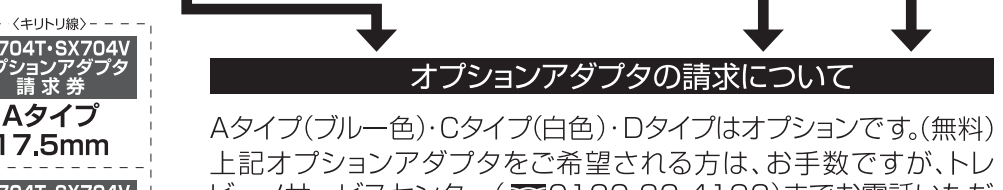

●カートリッジの交換時期について